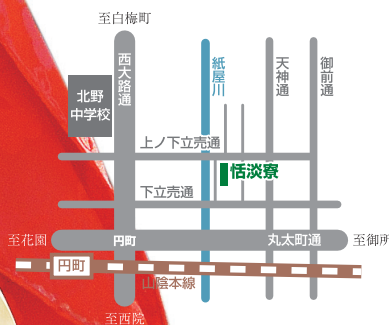

てん たん 恬 淡 茶 話 会

京町家の文化サロン 恬淡寮・古典と親しむシリーズ

源氏物語と能

能の演目の中には源氏物語ゆかりのものが数多くあります。このシリーズでは、それらの時代背景や面白さを愉しんでみませんか。

日 程	テーマ	演目
1.26 金	時代背景と能に描かれた女人たち	融
2.23 金	源氏物語における女人の自立とは	葵上
3.22 金	紫式部の死生観・清少納言と対比して	野宮

いずれも午後2時～3時半・参加費各1500円(抹茶・お菓子つき)
お申し込み・お問い合わせなどは恬淡寮(徳岡)までどうぞ

講師：徳岡和美
恬淡寮代表

立命館大学文学部日本史学科卒・大学時代から能に親しみ、約50年稽古を積む。
写真は、能「葵上」のシテを勤めた際のもの。

(京都観世会館にて)

TEL. 075-468-1880 (徳岡：午後1時～5時) 京都市上京区堀川町531

ホームページ www.tentanryo.com/web/